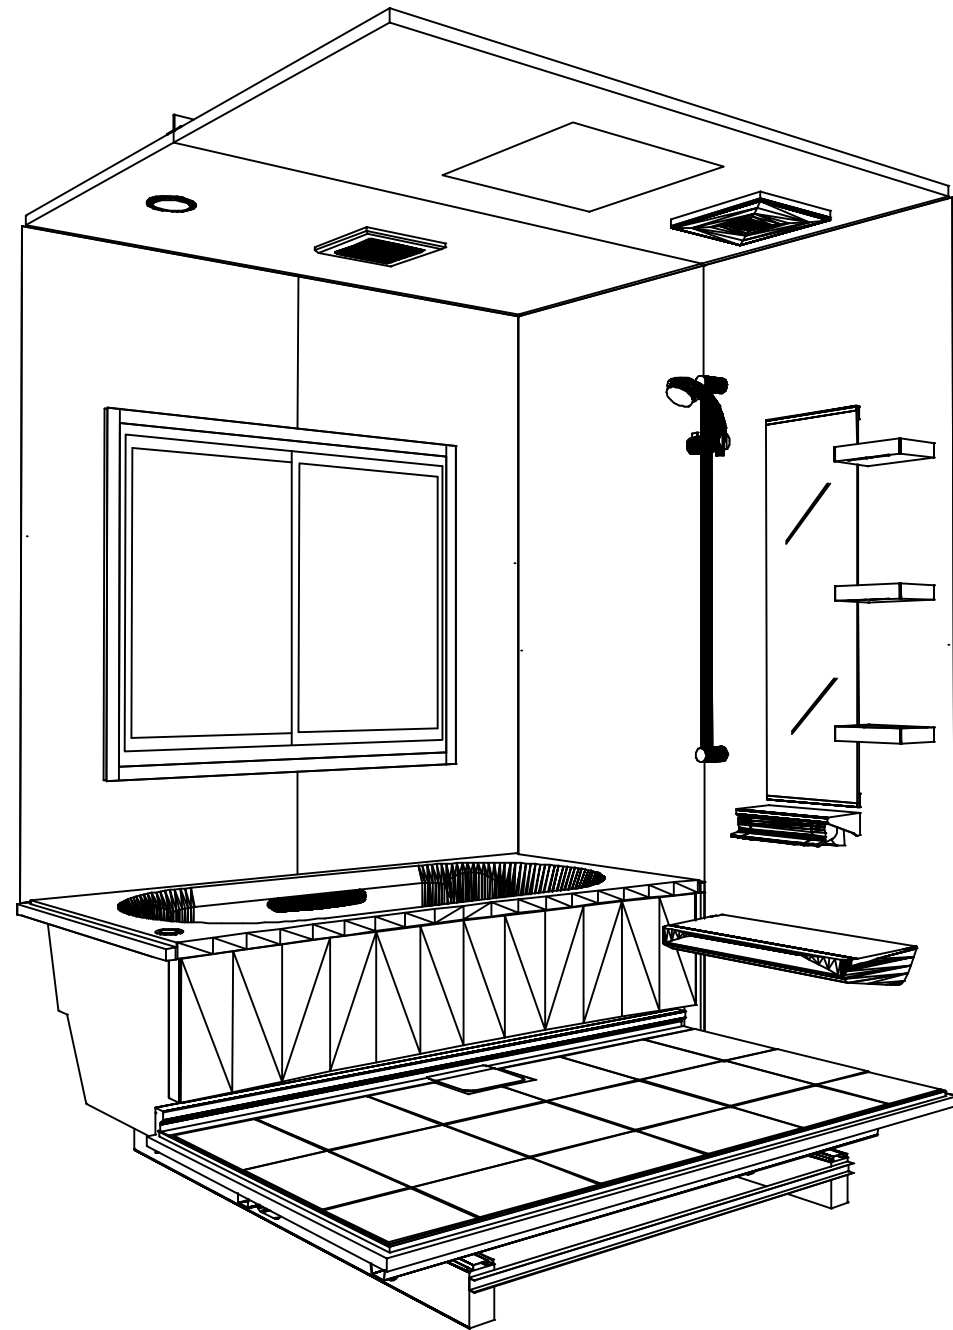

パース

鳥瞰図

1616

フラット天井
天井換気扇

このレイアウトプランは参考図面ですので価格・仕様・設置・納期等の詳細については注文依頼先、設置業者の方に必ず確認して頂きますようお願い致します。

Takara standard
タカラスタンダード株式会社

現場名称： グランSPA カタログプラン様邸
現場番号： C3639452
本 社（代表）

GRANSPA グランSPA
プラン番号： 1005A-2306-0122F
担当営業： 営業企画部

姿図
作成日： 2023年6月15日
担当アドバイザー：

縮尺：A3サイズ等倍