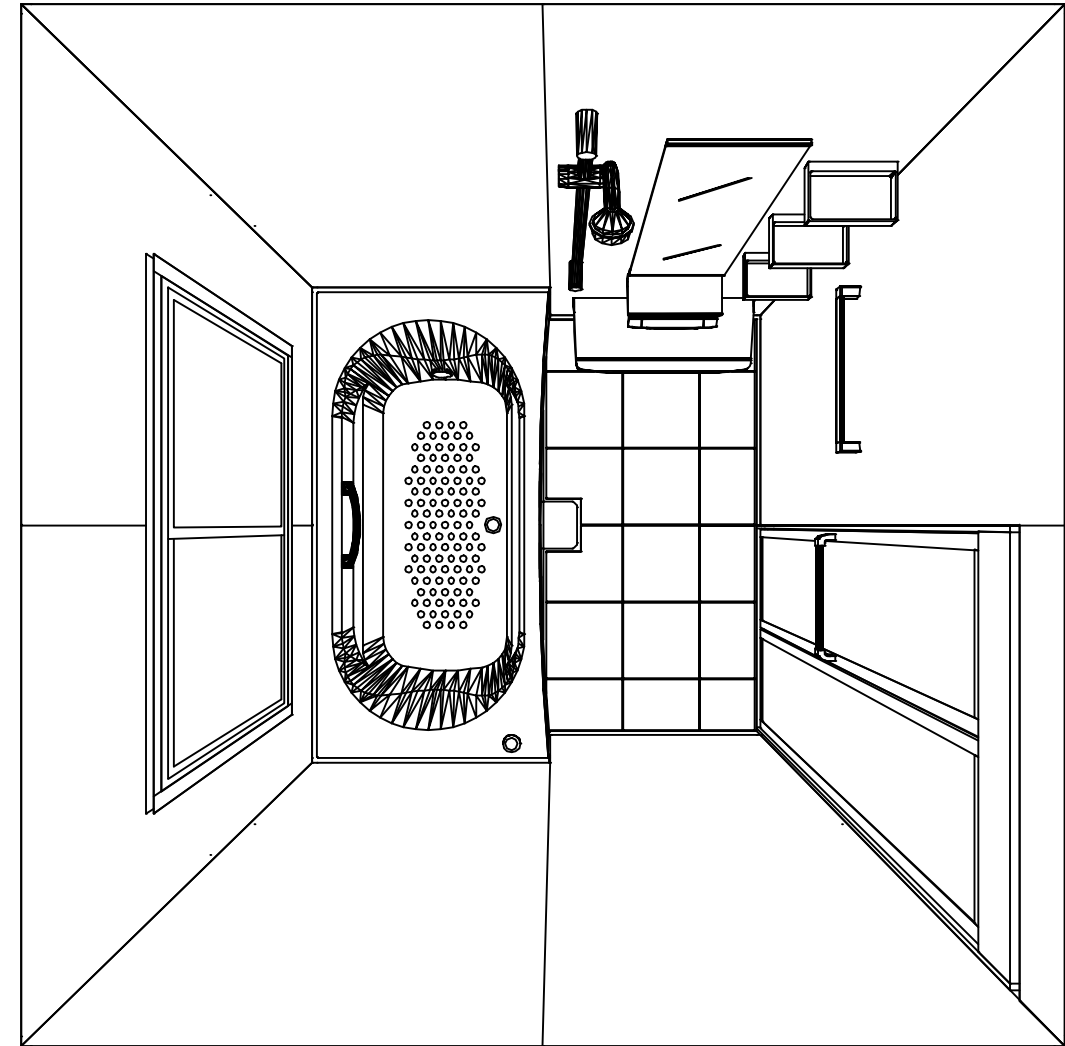

鳥瞰図

1616

フラット天井
天井換気扇

このレイアウトプランは参考図面ですので価格・仕様・設置・納期等の詳細については注文依頼先、設置業者の方に必ず確認して頂きますようお願い致します。

Takara standard
タカラスタンダード株式会社

現場名称： グランSPA カタログプラン様邸
現場番号： C3639452
本 社（代表）

GRANSPA グランSPA
プラン番号： 1005A-2306-0122F
担当営業： 営業企画部

姿図
作成日： 2023年6月15日
担当アドバイザー：

縮尺：A3サイズ等倍