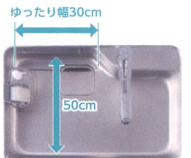

新ステンレスシンク らくエルシンク

シンク特徴 1 自分らしくカスタマイズして使エル!

ごみポケットは、シーンに合わせて、L型バーの好きな位置に引っ掛けてお使いいただけます。

ラインを揃えてスッキリ!

中央のスペースを広く使いたい!

シンク特徴 2 大きなフライパンがゆったり洗エル!

28cmのフライパンもまっすぐ置ける奥行。排水口が奥にあるので、排水口をふさがずに調理器具や洗い物を沢山置けます。

シンク特徴 3 L型バーで家事がらくになる♪

従来掃除しづらかった小物置き奥側なども、パパッと小物置き位置を変えてらくらくお掃除♪

シンク特徴 4 きれいキープ

汚水が逆流しにくい構造です。きれいなシンクで作業ができます。

継ぎ目がなくお手入れらくらく♪

ごみポケットを排水口の上に設置すれば、汚れが広がりにくいです。

ホーロー洗面化粧台 New Color

ELEENA レミューと同じカラーでコーディネートできます。
エリーナ

MARQUINA BLACK
マルキーナブラック 光沢