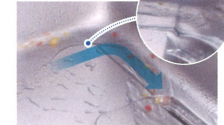

新ステンレスシンク らくエルシンク

シンク特徴 1 自分らしくカスタマイズして使エル!

ごみポケットは、シーンに合わせて、L型バーの好きな位置に引っ掛けてお使いいただけます。

ラインを揃えてスッキリ!

中央のスペースを広く使いたい!

シンク特徴 2 大きなフライパンがゆったり洗エル!

28cmのフライパンもまっすぐ置ける奥行。排水口が奥にあるので、排水口をふさがずに調理器具や洗い物を沢山置けます。

シンク特徴 3 L型バーで家事がらくになる♪

従来掃除しづらかった小物置き奥側なども、パパッと小物置き位置を変えてらくらくお掃除♪

シンク特徴 4 きれいキープ

汚水が逆流しにくい構造です。きれいなシンクで作業ができます。

継ぎ目がなくお手入れらくらく♪

ごみポケットを排水口の上に設置すれば、汚れが広がりにくいです。

ホーロー洗面化粧台 New Color

ELEENA レミューと同じカラーでコーディネートできます。
エリーナ

MARQUINA BLACK
マルキーナブラック 光沢