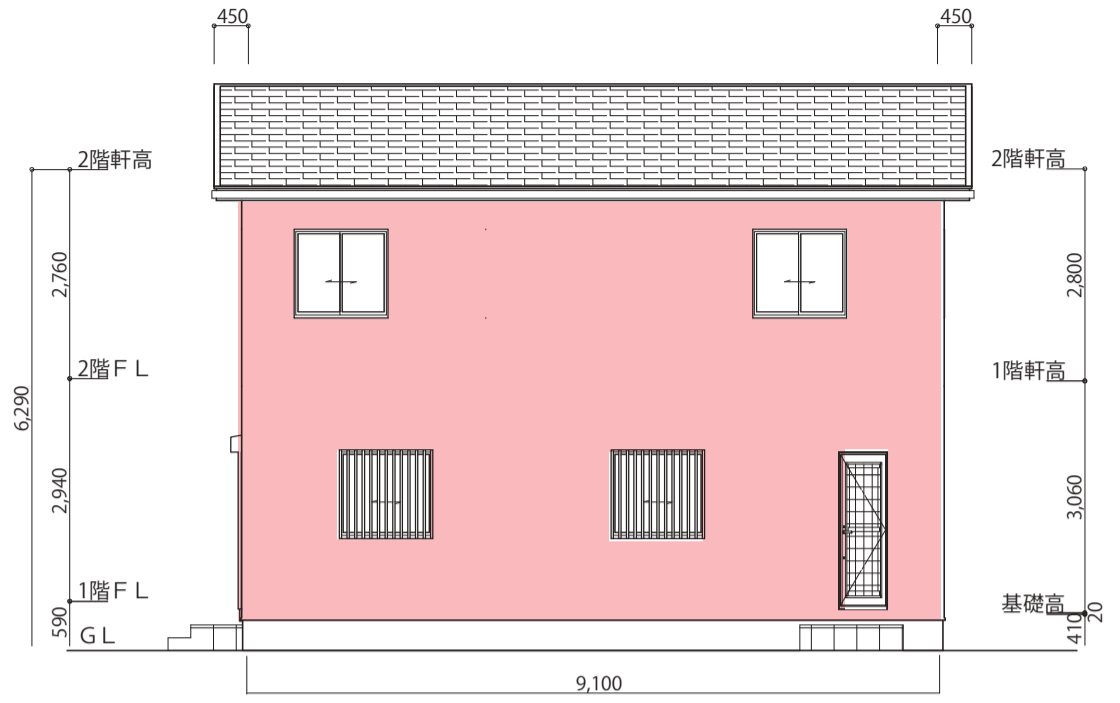

南側 立面図

東側 立面図

北側 立面図

西側 立面図

トータル面積表		(㎡)
建築面積		49.68
床面積	1階	49.68
	2階	49.68
延床面積		99.36

... 外壁張替箇所

30坪の家

内 訳	明 細	数量	単位	単価	金 額
仮設足場		200	㎡	1,000	200,000
外壁下地	胴縁取付	160	㎡	1,600	256,000
金属サイディング	サッシ廻り見切縁、土台水切りシーリング含む	160	㎡	10,000	1,600,000
小運搬諸経費		1	式		143,900
				小計	2,199,900
				値引き	-9,900
				合計	2,190,000