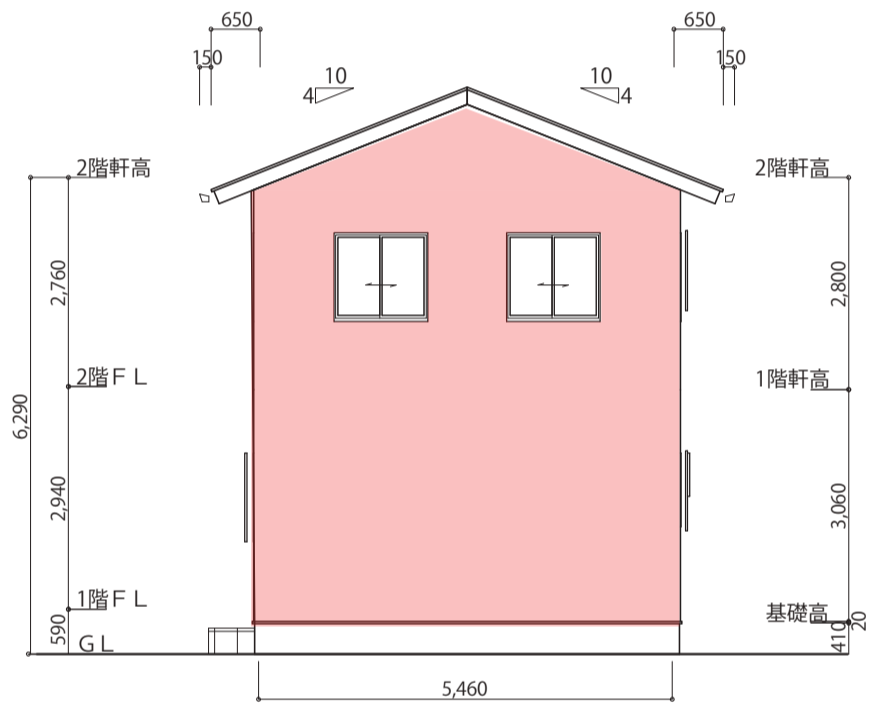

南側 立面図

東側 立面図

北側 立面図

西側 立面図

トータル面積表		(㎡)
建築面積		49.68
床面積	1階	49.68
	2階	49.68
延床面積		99.36

... 外壁張替箇所

30坪の家

内 訳	明 細	数量	単位	単価	金 額
仮設足場		200	㎡	1,000	200,000
外壁下地	胴縁取付	160	㎡	1,600	256,000
金属サイディング	サッシ廻り見切縁、土台水切りシーリング含む	160	㎡	10,000	1,600,000
小運搬諸経費		1	式		143,900
				小計	2,199,900
				値引き	-9,900
				合計	2,190,000