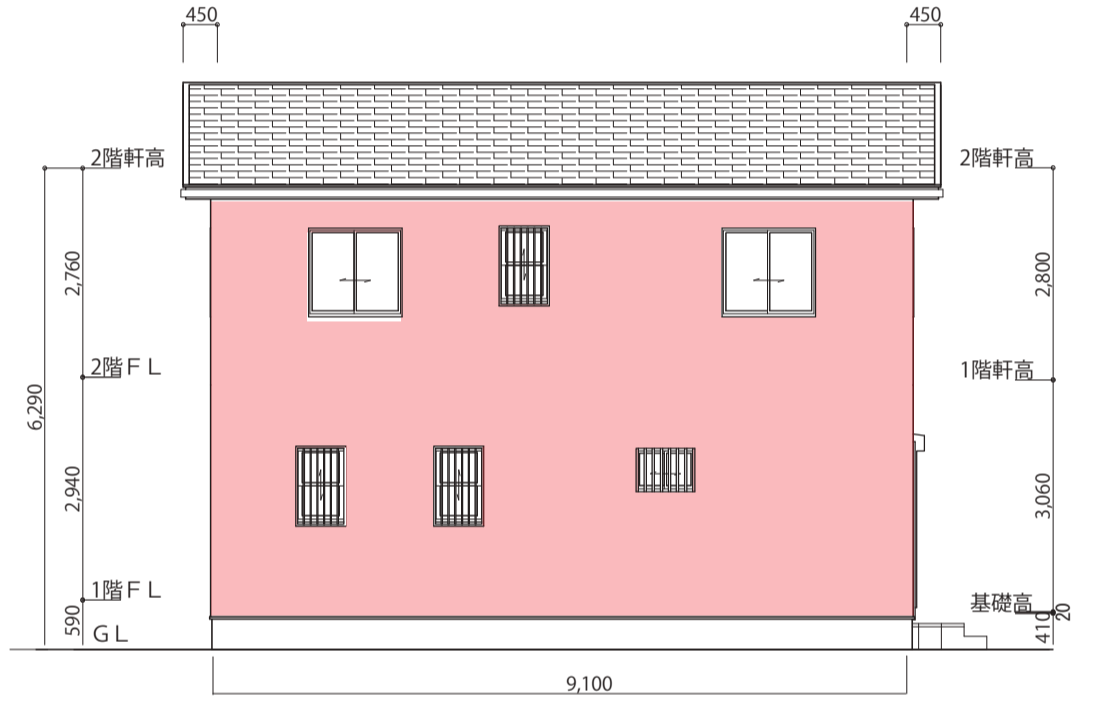

南側 立面図

東側 立面図

北側 立面図

西側 立面図

トータル面積表		(㎡)
建築面積		49.68
床面積	1階	49.68
	2階	49.68
延床面積		99.36

... 外壁張替箇所

30坪の家

内 訳	明 細	数量	単位	単価	金 額
仮設足場		200	㎡	1,000	200,000
外壁下地	胴縁取付	160	㎡	1,600	256,000
金属サイディング	サッシ廻り見切縁、土台水切りシーリング含む	160	㎡	10,000	1,600,000
小運搬諸経費		1	式		143,900
				小計	2,199,900
				値引き	-9,900
				合計	2,190,000